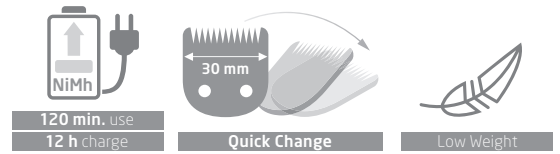

Akku-Trimmer im top-ergonomischen Design.
Cordless trimmer in a top ergonomic design.

Made in Germany

Art.No.: 1556-0045
EAN: 4 01511 0007456
VE: 6 Stück / pcs.

STAR BLADE:

Professioneller Edelstahl-Vollmetallschneidsatz 0,4 mm. Perfekte Konturen durch hochpräzise Schleiftechnologie „Made in Germany“.

Professional, high-grade steel contour blade set 0,4 mm. Perfect contours thanks to high-precision grinding technology "Made in Germany".

QUICK CHANGE:

Schneidsatz-Schnellwechsellsystem und Vario-Aufsteckkamm 3 - 6 mm.

Quick-release blade set and variable attachment comb 3 - 6 mm.

PERFEKT:

Exakte Konturen - hautnah und sicher.

Exact contours - up close and safe.

LEISE:

Super leicht und leise. DC-Motor mit Geräuschdämpfung.

Super light and quiet. DC motor with noise reduction.

ZUBEHÖR:

1 Vario-Aufsteckkamm 3 - 6 mm, Ladestation, Reinigungsbürste, Öl.

1 variable attachment comb 3 - 6 mm, charging stand, cleaning brush, oil.

Typ Type	Professioneller Akku-Trimmer Professional Cordless Trimmer
Schneidsystem Cutting system	Edelstahl-Wechselschneidsatz STAR BLADE Interchangeable high-grade steel blade set STAR BLADE
Schnittlänge | Cutting length	0,4 mm | 0.4 mm
Schnittbreite | Cutting width	30 mm
Antrieb Drive	DC-Motor mit Geräuschdämpfung, ca. 5100 1/min. DC motor with sound proofing, approx. 5100 rpm
Betriebsart | Type of operation	Akku | Cordless
Betriebsspannung Operating voltage	100-240 V / 50-60 Hz 100-240 V / 50-60 Hz
Betriebsdauer (Akku) Operation time (battery)	Bis 120 Min. Up to 120 min.
Ladezeit | Charging time	~ 12 Std. | ~12 h
Abmessungen | Dimensions	151 x 37 x 30 mm
Gewicht | Weight	~ 150 g