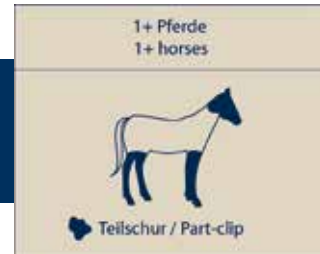

Adelar Pro

Flexibler Akku-Tierhaar-Trimmer mit Lithium-Power!
Flexible cord/cordless animal trimmer with lithium power!