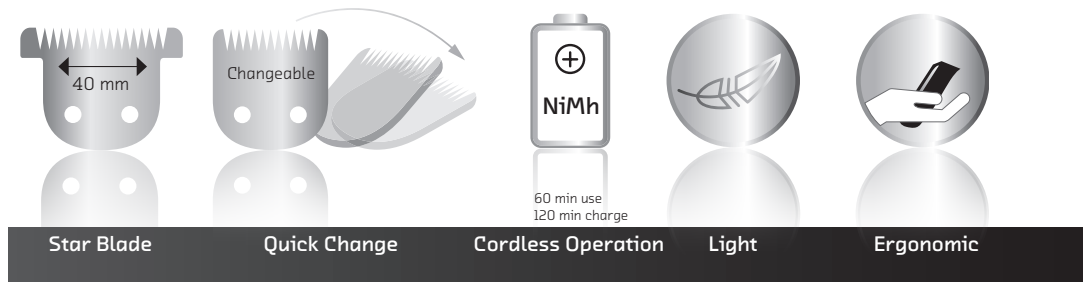

T-CUT.

Professioneller Akku Trimmer mit T-Blade.
Professional Cordless Trimmer mit T-Blade.

M®
MOSER Profiline

Art.no.: 1591-0070 • Color: schwarz / black • EAN: 4 015110 015109 • Unit: 6 Stück / pcs.

Typ Type	Professionelle Netz-/Akku-Haarschneidemaschine Professional cord/cordless clipper
Schneidsystem Cutting system	Edelstahl-Wechselschneidsatz STAR BLADE Interchangeable high-grade steel blade set STAR BLADE
Schneidkammbreite Top blade width	40 mm 40 mm
Schnittlänge / Cutting-length	0,4 mm / 0.4 mm
Antrieb Drive	DC-Motor mit Geräuschkämpfung, ca. 6400 1/min. DC motor with sound proofing, approx. 6400 rpm
Betriebsspannung Operating voltage	100-240V / 50-60 Hz 100-240 V / 50-60 Hz
Betriebsart / Type of operation	Akku / NiMh | Type of operation: Cordless / NiMH
Betriebsdauer (Akku) Operation time (battery)	Bis 60 Min. Up to 60 min.
Ladezeit / Charging time	Ca. 120 Min. Schnellladung / approx. 120 min. quick charge
Optisches Informationssystem Optic Information System	LED Ladekontrollanzeige LED charge indicator
Abmessungen / Dimensions	142 x 42 x 32 mm
Gewicht / Weight	Ca. 135 g / approx. 135 g

STAR BLADE:

Professioneller 40 mm Edelstahl T-Blade. Ideal zum Trimmen sehr kurzer Schnittlängen und Konturieren der Bart-, Nacken- und Ohrenpartie.

Professional 40 mm high-grade steel T-blade. Ideal for close trimming, precise neck and beard outlining and edging around the ears.

QUICK CHANGE:

Leicht abnehmbarer Schneidsatz für einfache Reinigung und schnelles Wechseln zu optional erhältlichem Designer Schneidsatz. Für feine Linien und kreatives Haardesign.

Easy removable blade set allows easy cleaning and quick change to optional available Designer blade sets. For fine lines and creative styling.

POWERFUL:

Ultimative Leistung dank High-Speed Motor für schnelle und saubere Schnitte bei jedem Haartyp.

Ultimate performance high speed motor for quick and clean cutting ideal for all hair types.

PROFESSIONAL:

120 Minuten Schnellladefunktion. Bis zu 60 Minuten Betriebsdauer.

120 minutes quick charge. Up to 60 minutes battery operating time.

CLEVER:

LED Ladekontrollanzeige.
LED charge indicator.

LOW NOISE:

Super leicht und leise. Nur 135 g für gelenkschonendes Arbeiten.
Super light and quiet. Wrist-friendly weight of only 135 g.

INCLUSIVE:

Ladestation, Reinigungsbürste, Öl.
Charging stand, cleaning brush, oil.

MOSER®
Made in Germany

Wahl GmbH
Roggenbachweg 9 • 78089 Unterkirnach • Germany
Telefon +49 7721 806-0 • Fax +49 7721 806-114
info@wahlgmbh.com • www.moser-profiline.com